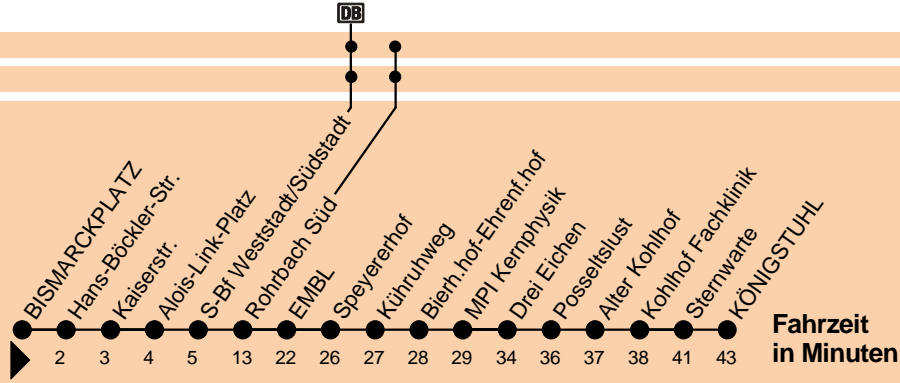

39

Königstuhl

Umsteigemöglichkeit:

Stadtbahn

Bus

Uhr	Montag - Freitag	Samstag	Sonn- u. Feiertag	Uhr
3				3
4				4
5	15 _S 45			5
6	15 _S 45	45 _x		6
7	15 _S 45	45 _x	45 _x	7
8	15 _S 45	45 _x	45 _x	8
9	00 15 _S 45	45 _x	45 _x	9
10	15 _S 45	45 _x	45 _x	10
11	15 _S 45	45 _x	45 _x	11
12	15 _S 45	45 _x	45 _x	12
13	15 _S 45	15 _x 45 _x	15 _x 45 _x	13
14	15 _S 45	15 _x 45 _x	15 _x 45 _x	14
15	15 _S 45	15 _x 45 _x	15 _x 45 _x	15
16	15 _S 45	15 _x 45 _x	15 _x 45 _x	16
17	15 _S 45	45 _x	45 _x	17
18	15 _S 45	45 _x	45 _x	18
19				19
20	15 _S			20
21				21
22				22
23				23
0				0
1				1

S = nur bis Speyereihof; ab EMBL über Bierhelderhof

x = nicht über EMBL

Am 24.12. und am 31.12.
Verkehr wie an Samstagen.

Fahrplan und Tarifinform. 0621/465-4444

Betriebsstörungen 0621/465-0

Gültig ab 11.09.2017 / Ohne Gewähr