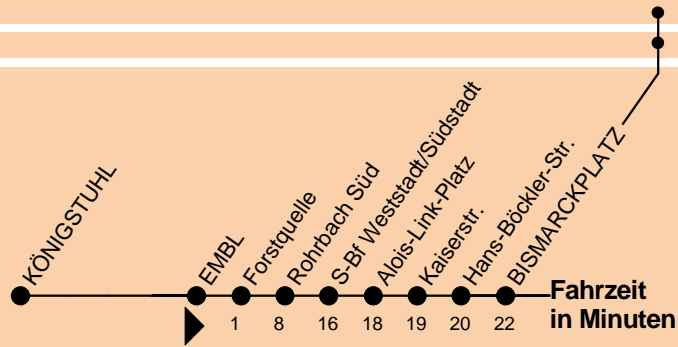

39

Bismarckplatz

Umsteigemöglichkeit:

Stadtbahn

Bus

Uhr	Montag - Freitag	Samstag	Sonn- u. Feiertag	Uhr
3				3
4				4
5				5
6	21 51			6
7	11 _R 51			7
8	21 51			8
9	21 51			9
10	21 51			10
11	21 51			11
12	21 51			12
13	21 51			13
14	21 51			14
15	21 51			15
16	21 51			16
17	21 51			17
18	21 51			18
19	21 51			19
20	51			20
21	41			21
22				22
23				23
0				0
1				1

R = über Speyererhof direkt nach Rohrbach Süd u. weiter zum Bismarckplatz

Am 24.12. und am 31.12.
Verkehr wie an Samstagen.

Fahrplan und Tarinform. 0621/465-4444

Betriebsstörungen 0621/465-0

Gültig ab 11.09.2017 / Ohne Gewähr